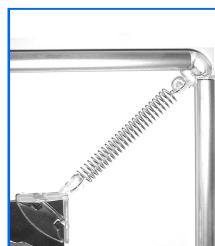

# RONDOFIX

Marco de aluminio con perfil redondo muy sobrio y elegante (diam. 10mm), que permite tensar la lámina por las 4 esquinas gracias a un sistema de clips y muelles.

Rondofix, un marco económico y vanguardista, totalmente desmontable y muy ligero, que presenta muchas ventajas respecto a los productos de la competencia (cartón, laminados en madera, marcos de plástico moldeado, etc.), ya que permite colocar cualquier tipo de láminas, incluso muy finas. Puede utilizarse por ambas caras, como todos los marcos que fabricamos.

**Marcos universales con muelles tensores, de gama media, especialmente adaptados para pósters y láminas de**

El práctico clip de unión permite cualquier tipo de montaje, como biombos o estructuras con volumen (cubos,

## APLICACIONES

Su ligereza permite utilizarlo en cualquier posición: fijación mural, colgado del techo, en un mostrador, colocado en el cristal de un escaparate, etc., y además hace posible unir varios marcos entre sí mediante un clip de unión (pequeños biombos, cubos...).

Ventosas muy resistentes para una fijación perfecta en escaparates

Gancho de suspensión para una presentación por ambas caras en altura

Base de plástico redonda, para colocar sobre un mostrador, por ejemplo