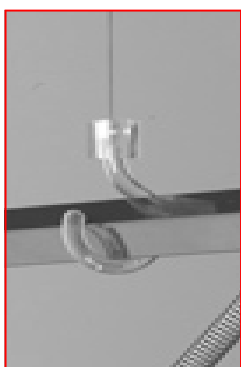

# RONDOFIX

Marco de aluminio con perfil redondo muy sobrio y elegante (diam. 10mm), que permite tensar la lámina por las 4 esquinas gracias a un sistema de clips y muelles.

Rondofix, un marco económico y vanguardista, totalmente desmontable y muy ligero, que presenta muchas ventajas respecto a los productos de la competencia (cartón, laminados en madera, marcos de plástico moldeado, etc.), ya que permite colocar cualquier tipo de láminas, incluso muy finas. Puede utilizarse por ambas caras, como todos los marcos que fabricamos.

**Marcos universales con muelles tensores, de gama media, especialmente adaptados para pósters y láminas de**

El práctico clip de unión permite cualquier tipo de montaje, como biombos o estructuras con volumen (cubos,

## APLICACIONES

Su ligereza permite utilizarlo en cualquier posición: fijación mural, colgado del techo, en un mostrador, colocado en el cristal de un escaparate, etc., y además hace posible unir varios marcos entre sí mediante un clip de unión (pequeños biombos, cubos...).

Ventosas muy resistentes para una fijación perfecta en escaparates

Gancho de suspensión para una presentación por ambas caras en altura

Base de plástico redonda, para colocar sobre un mostrador, por ejemplo