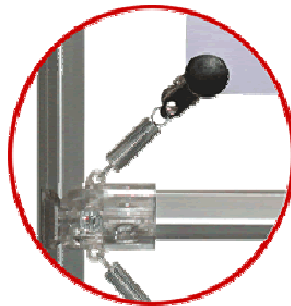

# IMMOFIX CURVO Y ARCO

¡Un concepto eficaz para presentar sus anuncios o imágenes de manera rápida y atractiva!

**Para escaparates o salas de exposición.**

Una estructura de aluminio muy moderna, que se entrega ya montada.

Diferentes modelos para

Sistema muy sencillo con pinzas para colocar y tensar las láminas

**Perfil resistente de aluminio plateado o lacado en 7**

Para los escaparates o para organizar y decorar establecimientos de manera moderna y

Estructuras curvas  
¡Una nueva manera de destacar sus anuncios!

Profundidad  
Immofix arco: 60 cm  
Immofix curvo: 30 cm

Diferentes modelos, con formatos A4 y A3, modulares. Las estructuras pueden unirse entre ellas.