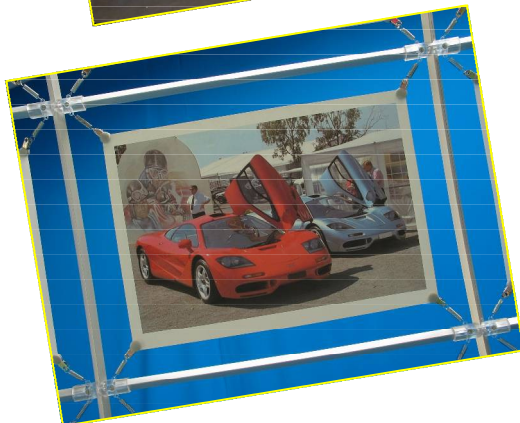

# IMMOFIX CURVO Y ARCO

¡Un concepto eficaz para presentar sus anuncios o imágenes de manera rápida y atractiva!

**Para escaparates o salas de exposición.**

Una estructura de aluminio muy moderna, que se entrega ya montada.

Diferentes modelos para

Sistema muy sencillo con pinzas para colocar y tensar las láminas

**Perfil resistente de aluminio plateado o lacado en 7**

Para los escaparates o para organizar y decorar establecimientos de manera moderna y

Estructuras curvas  
¡Una nueva manera de destacar sus anuncios!

Profundidad  
Immofix arco: 60 cm  
Immofix curvo: 30 cm

Diferentes modelos, con formatos A4 y A3, modulares. Las estructuras pueden unirse entre ellas.