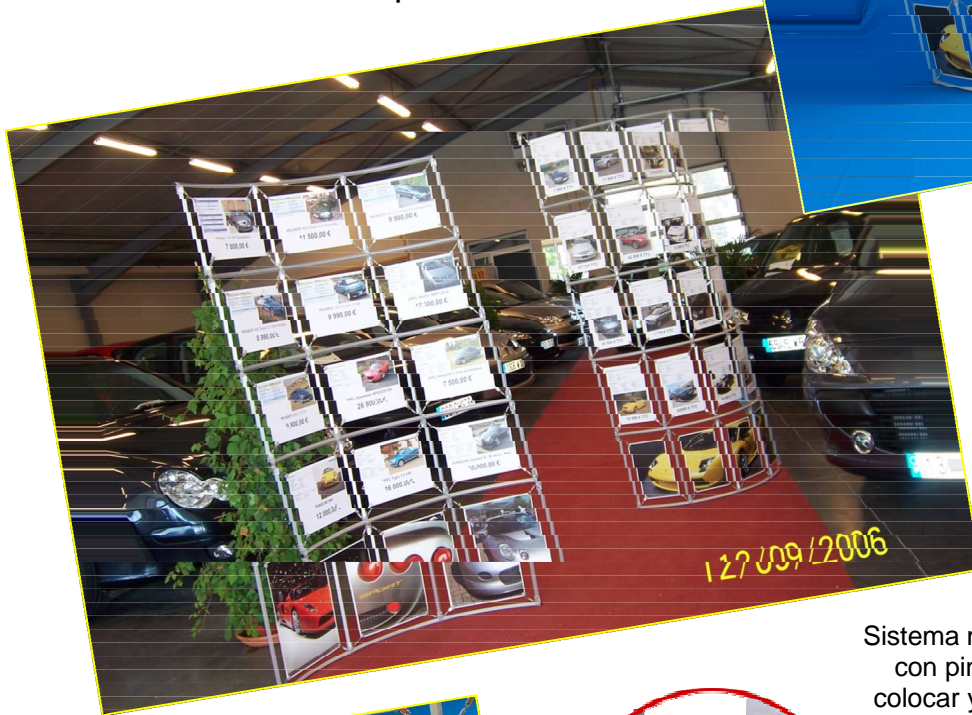

# IMMOFIX CURVO Y ARCO

¡Un concepto eficaz para presentar sus anuncios o imágenes de manera rápida y atractiva!

**Para escaparates o salas de exposición.**

Una estructura de aluminio muy moderna, que se entrega ya montada.

Diferentes modelos para

Sistema muy sencillo con pinzas para colocar y tensar las láminas

**Perfil resistente de aluminio plateado o lacado en 7**

Para los escaparates o para organizar y decorar establecimientos de manera moderna y

Estructuras curvas  
¡Una nueva manera de destacar sus anuncios!

Profundidad  
Immofix arco: 60 cm  
Immofix curvo: 30 cm

Diferentes modelos, con formatos A4 y A3, modulares. Las estructuras pueden unirse entre ellas.