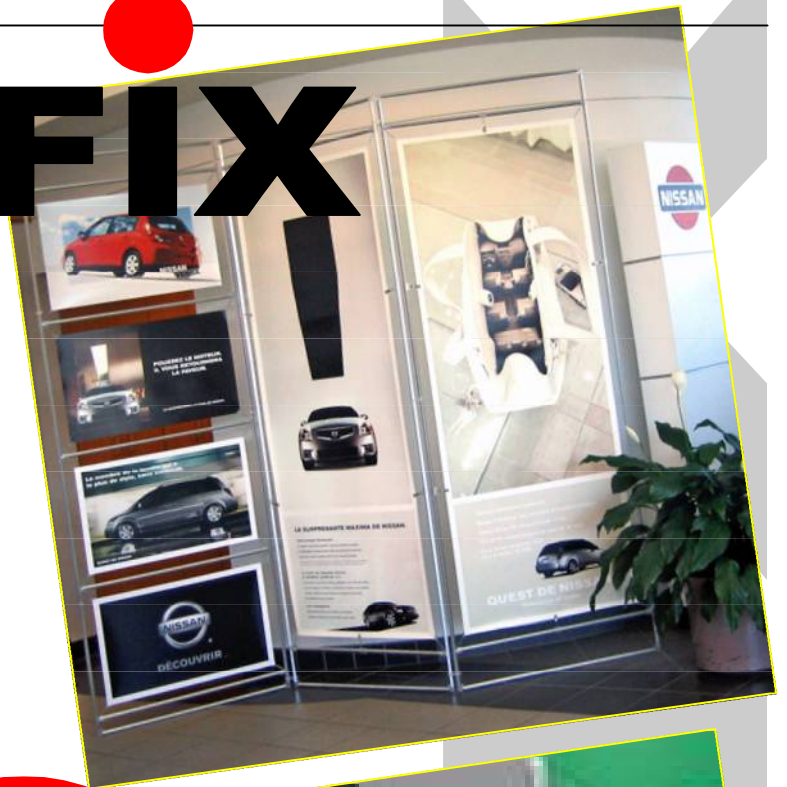

MARCOS

EASYFIX

Estructura de presentación formada por perfiles de aluminio cuadrados (12x12mm) con ajustes deslizantes, que pueden bloquearse en cualquier posición, para adaptarse de manera rápida y sin necesidad de herramientas al tamaño de su lámina o póster. Es posible crear varios niveles. Puesto que los perfiles pueden unirse verticalmente, se pueden construir estructuras de hasta 2,00 - 2,50 m de alto, mientras que el montaje lateral con juntas en forma de T permite una extensión ilimitada del ancho de la estructura. Se adapta a cualquier tipo de láminas, incluso muy finas y puede utilizarse por ambas caras, como todos nuestros marcos.

Estructura universal con muelles tensores, muy estable, para lograr el máximo espacio de presentación en una superficie

Las juntas permiten realizar los distintos ajustes sin necesidad de herramientas y hacen posible unir varios elementos laterales y regular la altura

APLICACIONES

Con Easyfix, se pueden combinar sin limitación diversos pósters y láminas para crear estructuras complejas. Simplemente utilizando el perfil y las juntas en forma de T, se puede montar cualquier estructura, hasta una pirámide. El sistema de pared de imágenes es una solución sencilla, económica y portátil para un salón, una feria, una sala de exposición, un showroom, etc.