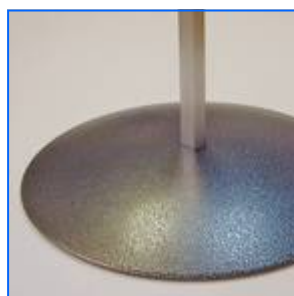

LA TÉCNICA

Para montar una estructura, solo se necesitan perfiles de aluminio precortados (estudio realizado previamente por nuestros diseñadores) y juntas en forma de T simples o dobles, de 90°. Como accesorios, disponemos de bases redondas de acero muy estables, tapones de plástico, clips de refuerzo para láminas pesadas o para colocar 2 pósters en un solo marco...

Fijación del documento mediante nuestro clip de plástico transparente

Perfiles para unir 2 elementos verticalmente. Esto permite transportar una pared de imágenes de 2 x 4 m en un único tubo de cartón de 1m de alto.

Base redonda de acero lacada, Ø 20 cm, peso 1,5 kg

Perfil resistente de aluminio anodizado o lacado, 7 colores

Pie con perfil cuadrado estándar

Montaje y desmontaje fáciles, transporte compacto para la máxima movilidad